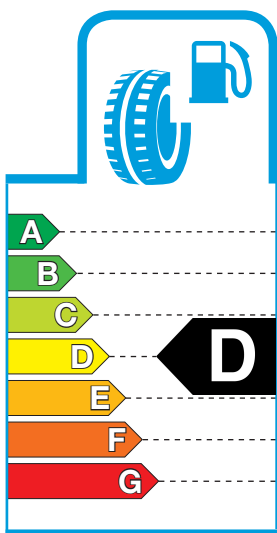

TOYO TIRES

PROXES R888R

255/35ZR18 94Y XL

4 981910 516507

TOYO TIRE CORPORATION
www.toyotires-global.com

1222/2009 - C1